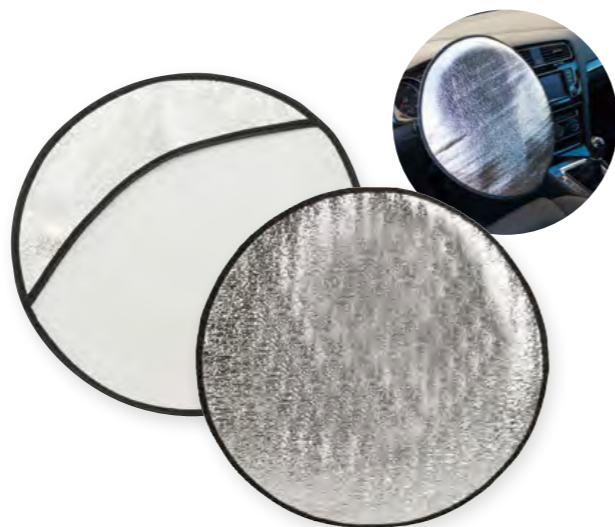

Alluminio | Aluminum

Ø 43 cm

200

.50

.55

.58

.32

**88038
Grisa**