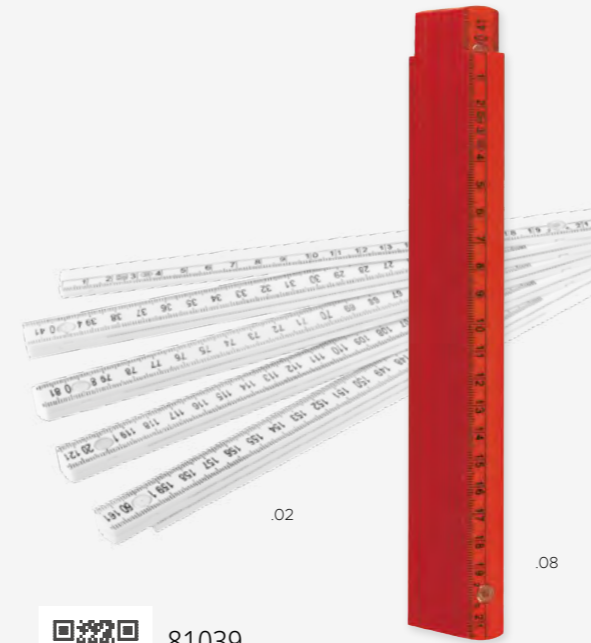

.05

.01

.08

.02

47135
Apatite

Portachiavi con metro pieghevole da 50cm. Con retro liscio per la stampa. | Original 50 cm folding ruler keychain. With smooth back side for printing.

Plastica | Plastic

3 x 6,5 x 1,5 cm
400