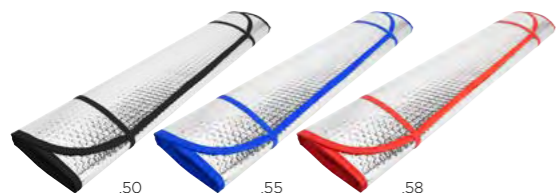

Alluminio | Aluminum

Ø 43 cm

200

.50

.55

.58

.32

**88038
Grisa**