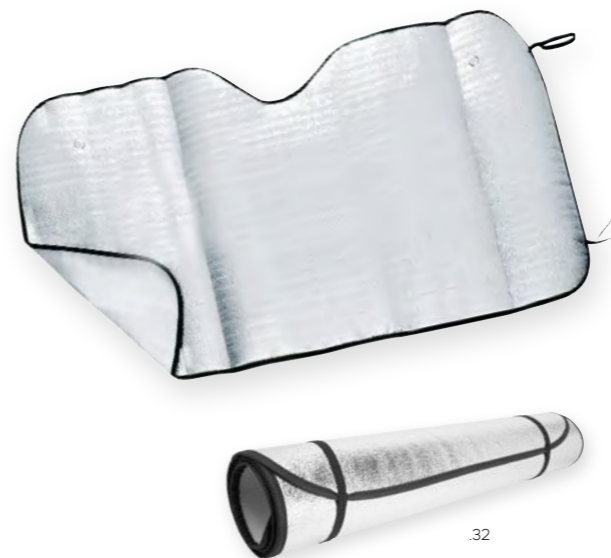

Parasole per auto. Due fori in entrambi gli angoli superiori per l'introduzione di ventose per fissare al vetro del veicolo. Bordi ed elastici a colorati. Fornito steso. | Car sun shield. Two eyelets in both upper corners for suction cups. Edging and elastic straps for its folding. Presentation in flat format.

Due lati in alluminio con bolle | Two Bubble Aluminium Sides

130 x 80 cm

100

**88000
Grinch**

Parasole per auto. Due fori in entrambi gli angoli superiori per ventose. Bordo nero ed elastici per arrotolare. Fornito steso. | Car sun shield with two eyelets in both upper corners for suction cups. Presentation in flat format.

Parasole: alluminio e Plastica da 250 g / m². Bordo: tessuto non tessuto. Anelli di tenuta: acciai | Sun shield: Aluminium and 250g/m² Plastic. Edging: Non-woven. Eyelets: Stainless steel.

130 x 80 cm

100