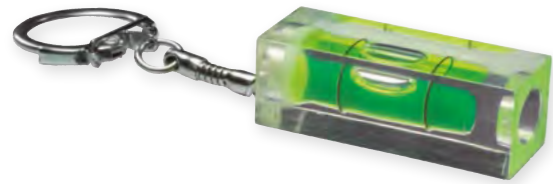

.21

47008
Cant

Portachiavi trasparente con livella | Spirit level with keychain

Plastica | Plastic

4 x 1,5 x 1,5 cm
1000