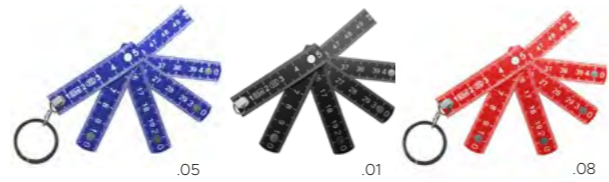

.05

.01

.08

.02

47135
Apatite

Portachiavi con metro pieghevole da 50cm. Con retro liscio per la stampa. | Original 50 cm folding ruler keychain. With smooth back side for printing.

Plastica | Plastic

3 x 6,5 x 1,5 cm
400