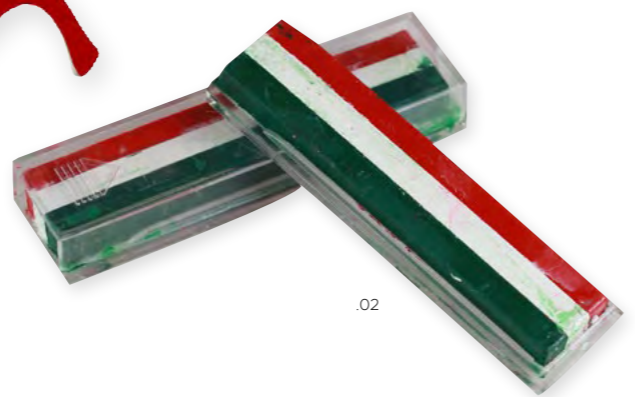

Magnet-2

Magnete personalizzato con apribottiglia | Printed Magnet with bottle opener

Latta | Tin

Ø 5,6 cm

SIZE

78x53mm

49115

Magnet-1

Magnete personalizzato | Printed Magnet

Latta | Tin

7,8 x 5,3 cm

56107
Gruaro

Occhiali da sole con montatura colorata nei colori delle bandiere italiana, francese o spagnola. Protezione UV400 | Sunglasses with coloured frame available in different design recalling the colours of italian, french or spanish flag. Black lenses. UV400 protection