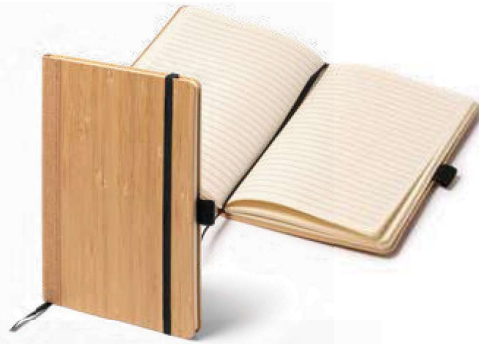

A5
SIZE

40320 Anisio

14,5 x 21 x 1,5 cm

A5
SIZE

A5
SIZE