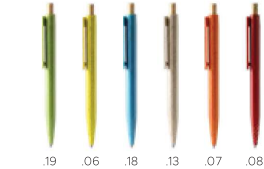

.19 .06 .18 .13 .07 .08