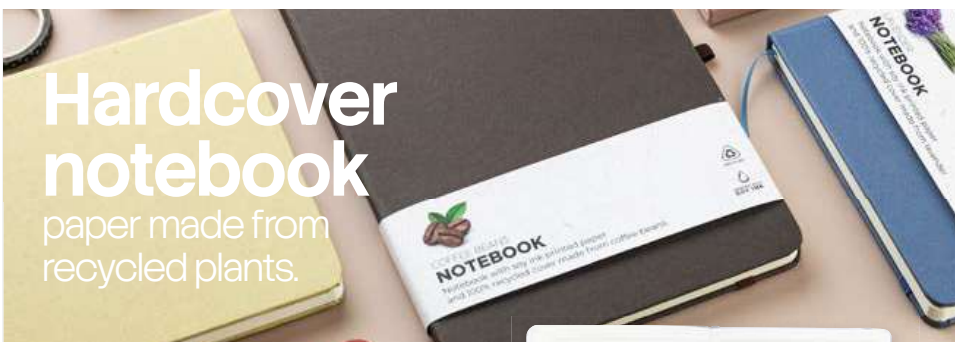

**A5
SIZE**

40315 Clerodendro

14,5 x 21 cm