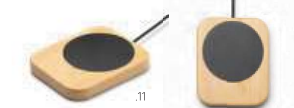

Bamboo cup warmer.

26687 Mangiafumo

Bambù | Bamboo | Bambou

9 x 1,5 x 11 cm