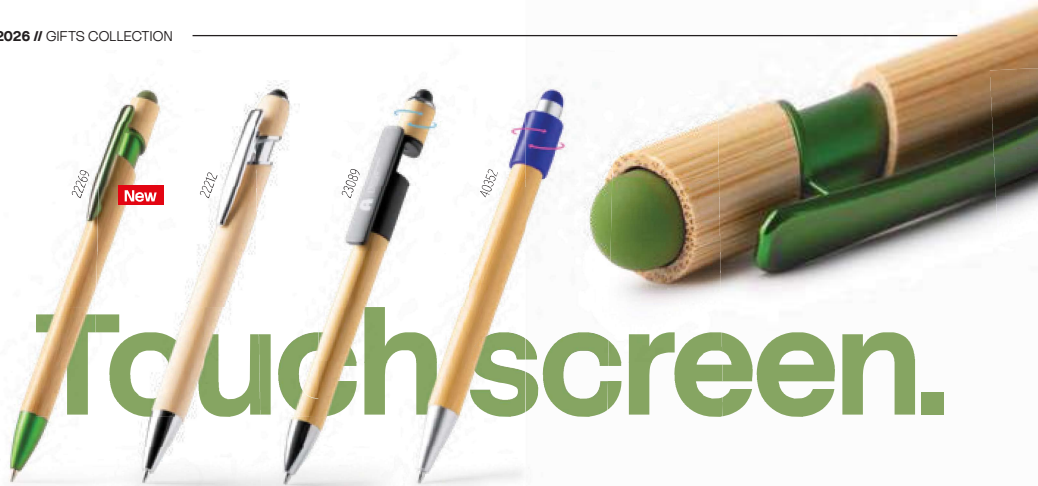

23089 Zoon

40352 Flet