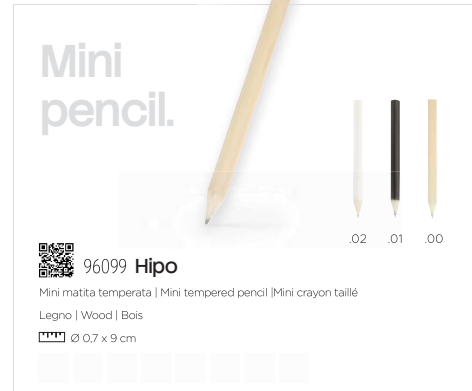

96099 Hipo

Legno | Wood | Bois
Ø 0,7 x 9 cm