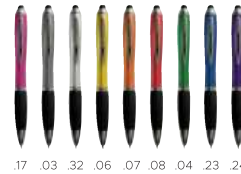

20287 Bozzone

13,3 cm

.17 .03 .32 .06 .07 .08 .04 .23 .24