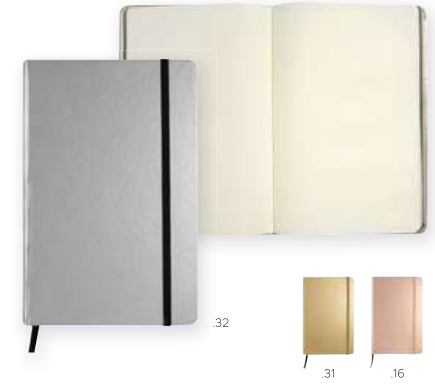

**A5
SIZE**

40283 Valverde

Similpelle | Faux leather | Simili cuir

14,5 x 21 cm