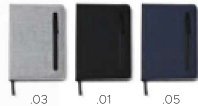

Rpet 600D e PU | Rpet 600D and PU | Rpet 600D et PU
16,5 x 2,5 x 22,5 cm

A5 SIZE

40353 Crib