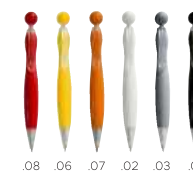

20289 Burano

Plastica | Plastic | Plastique

Ø 1,5 x 13,7 cm