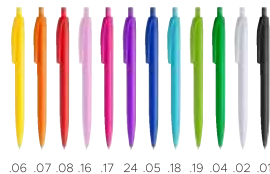

20813 Asha

Plastica | Plastic | Plastique

Ø 1 x 13,8 cm

.06 .07 .08 .16 .17 .24 .05 .18 .19 .04 .02 .01