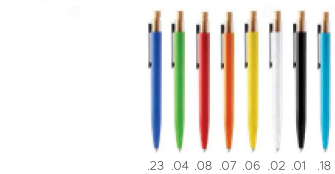

Ballpoint pens.

23121 Monarda

13,8 x 11,0 cm