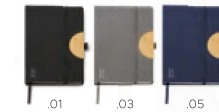

Poliestere 600D Rpet | 600D RPET Polyester | Polyester 600D Rpet
14,7 x 21 x 1,5 cm

A5 SIZE

62084 Malo