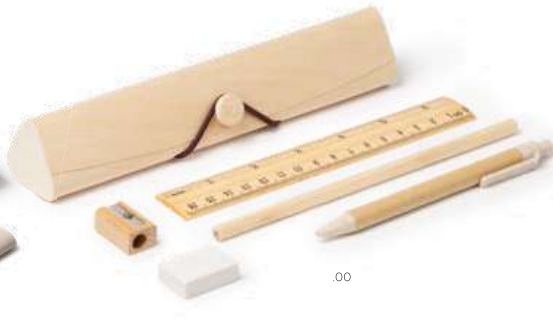

96882 Blink

Set scrittura con righello, matita, penna a sfera, temperamatite e gomma per cancellare. Fornito con astuccio. | Writing set with ruler, pencil, ballpoint pen, pencil sharpener, and eraser. Supplied with a case. | Ensemble d'écriture comprenant une règle, un crayon, un stylo à bille, un taille-crayon et une gomme à effacer. Livré avec un étui.

Legno, Bambù, Cotone E Juta | Wood, Bamboo, Cotton and Jute | Bois, Bambou, Coton et Jute

19 x 19 cm