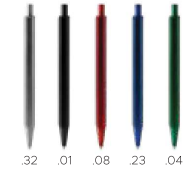

Metallo | Metal | Métal

Ø 1 x 14 cm

Metallo | Metal | Métal

Ø 1,3 x 14 cm

Metallo | Metal | Métal

Ø 1 x 13,9 cm

22248 **Anguria**

Metallo | Metal | Métal

Ø 1 x 13,8 cm