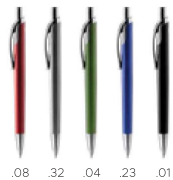

Alluminio riciclato | Recycled aluminum | Aluminium recyclé

1 x 14 cm

Elegant for everyday use
made of recycled aluminum.

20349 André
Penna a sfera con meccanismo a scatto, pulsante con finitura cromata, Refill jumbo. | Ballpoint pen with retractable mechanism, button with chrome finish, Jumbo refill. | Stylo à bille avec mécanisme à clic, bouton avec finition chromée, Recharge jumbo.
Alluminio riciclato | Recycled aluminum | Aluminium recyclé
Ø 11 x 14 cm