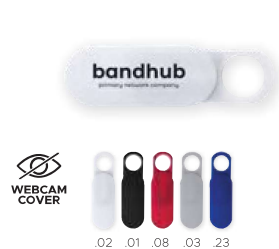

26870 Barguzin

Plastica | Plastic | Plastique

3,2 x 1,3 cm