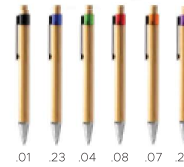

Bamboo.

.01 .23 .04 .08 .07 .24

New

23120 **Heliconia**

Bambù | Bamboo | Bambou

14 x 0,90 cm