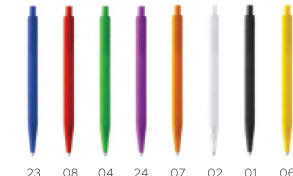

.23 .08 .04 .24 .07 .02 .01 .06

23109 Alteia

14 x 110 cm

New

23118 Ficoide

14,3 x 110 cm

New