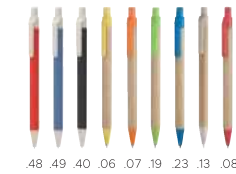

.48 .49 .40 .06 .07 .19 .23 .13 .08

20298 Dali

13,7 x 0,9 cm