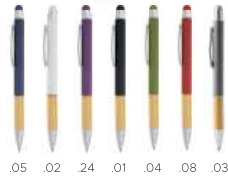

.05 .02 .24 .01 .04 .08 .03

22213 Nampa

metallo e Bambù | Wood and bamboo | métal et bambou

Ø 1,2 x 14,5 cm

22837 Mussala

14 cm

22202 Teglio

Ø 1 x 13,5 cm

22211 Brooksville

Ø 1,2 x 14 cm