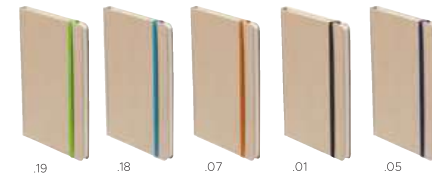

.19

.18

.07

.01

.05

A5
SIZE

40293 Desdemona

Cartoncino | Cardboard | Carton rigide

13,7 x 21 cm