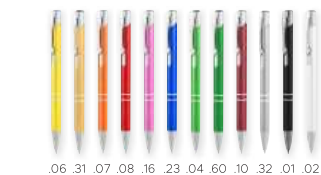

.06 .31 .07 .08 .16 .23 .04 .60 .10 .32 .01 .02

22049 Guus

Alluminio | Aluminium | Aluminium

13,5 cm