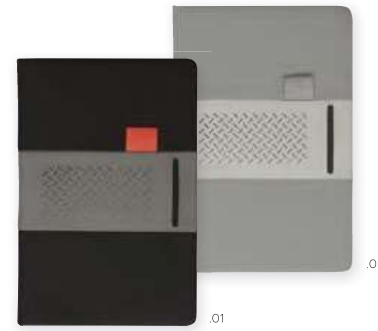

**A5
SIZE**

40177 Zambia

Similpelle | Faux leather | Simili cuir

21 x 14 x 1,5 cm