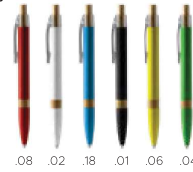

.08 .02 .18 .01 .06 .04

22244 Valeriana

Alluminio riciclato, Bambù | Recycled aluminum, bamboo | Aluminium recyclé, bambou

Ø 1,3 x 13,5 cm