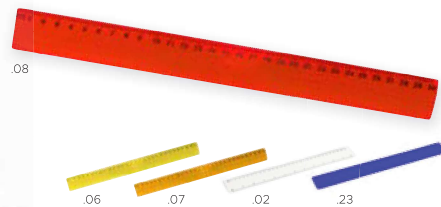

96000 Overland

Pvc | Pvc | Pvc

31,5 x 3,8 x 0,2 cm