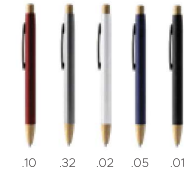

.10 .32 .02 .05 .01

22250 **Bergamotto**

Metallo, Bambù | Metal, Bamboo | Métal, Bambou

Ø 1,1 x 14,1 cm