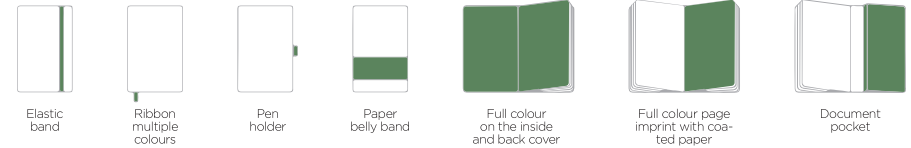

bespoke

WHERE IDEAS TAKE FORM

Notebooks.

Completely customizable

Notebooks.

Choose your preferred colour.

Check on our website!

Made in Europe