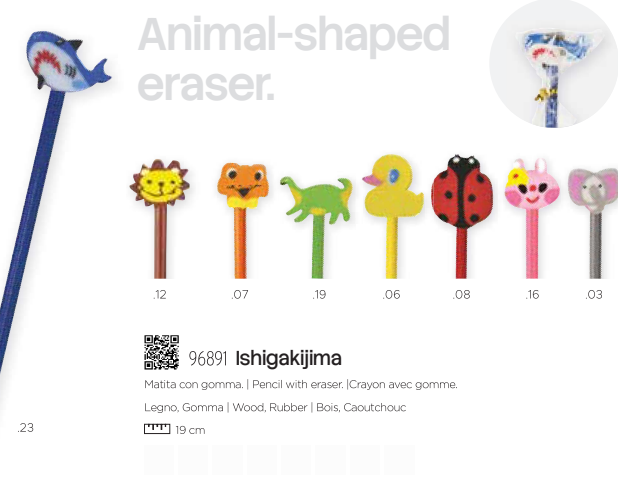

.23

Animal-shaped eraser.