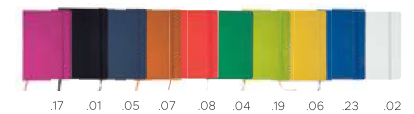

40074 Garm

Similpelle | Faux leather | Simili cuir

14,7 x 21 x 1,5 cm