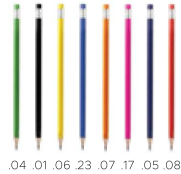

04 .01 .06 .23 .07 .17 .05 .08

96133 Clivia

Legno | Wood | Bois
18,6 x 0,70 cm

New

96052 Svein

Matita con gomma. | Pencil with eraser. | Crayon avec gomme.

Legno | Wood | Bois
18,6 x 0,7 x 19,1 cm