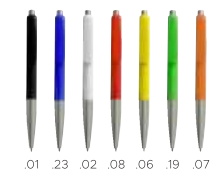

20283 Biscubio

Plastica | Plastic | Plastique

14 cm