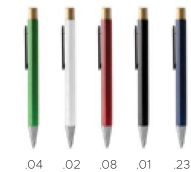

metallo | Metal | Métal

Ø 1,3 x 14 cm

metallo | Metal | Métal

Ø 1,3 x 14 cm

14 x 10 cm

Metallo | Metal | Métal

Ø 0,9 x 13,5 cm

22249 **Asclepias**

Metallo | Metal | Métal

Ø 1 x 13,9 cm