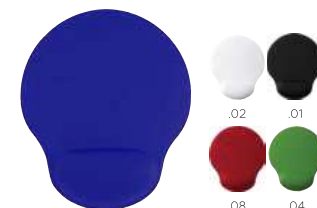

.23

29264 Barlassina

20,5 x 24,3 cm