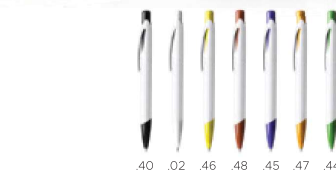

22191 Campongogara

Abs | Abs | Abs

11 x 14 cm