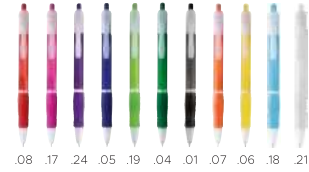

20022 Elsi

Plastica | Plastic | Plastique

14,4 cm