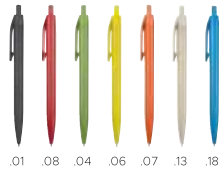

.01 .08 .04 .06 .07 .13 .18

22283 Abbiategrosso

14 cm

22245 Albicocco

Fibra di grano, Bambù | Wheat fiber, bamboo | Fibre de blé, bambou

Ø 1,05 x 13,8 cm

23073 Corsalone

13,8 x Ø 1 cm