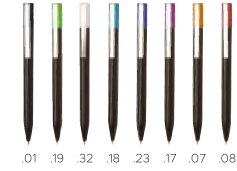

20271 Amethyst

Plastica | Plastic | Plastique

1 x 14 cm