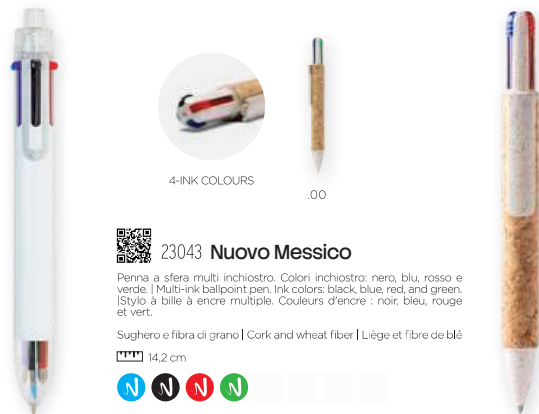

4-INK COLOURS

.00

20139 Simin

Plastica | Plastic | Plastique

10 x Ø 0,8 cm

20069 Meye

ABS | ABS | ABS

9,70 x Ø 1,80 cm

20212 Planet

Plastica | Plastic | Plastique

Ø 1,2 x 16,2 cm

20289 Burano

Plastica | Plastic | Plastique

Ø 1,5 x 13,7 cm

20278 Skyn

Plastica | Plastic | Plastique

Ø 1,15 x 14 cm

29030 Meda

Plastica | Plastic | Plastique

14,5 cm