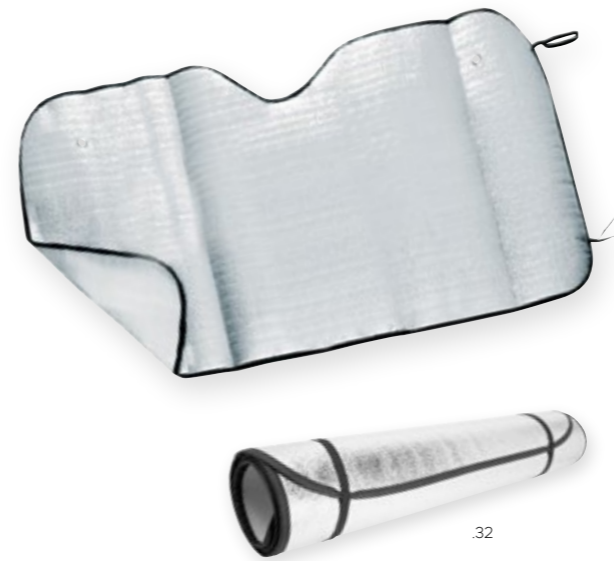

.58

.32

88038
Grisa

Parasole per auto. Due fori in entrambi gli angoli superiori per l'introduzione di ventose per fissare al vetro del veicolo. Bordi ed elastici a colorati. Fornito steso. | Car sun shield. Two eyelets in both upper corners for suction cups. Edging and elastic straps for its folding. Presentation in flat format.

Due lati in alluminio con bolle | Double sided foil with bubble wrap

☐ 130 x 80 cm

88000
Grinch

Parasole per auto. Due fori in entrambi gli angoli superiori per ventose. Bordo nero ed elastici per arrotolare. Fornito steso. | Car sun shield with two eyelets in both upper corners for suction cups. Presentation in flat format.

Alluminio, Plastica - 250 gr/m2 | Aluminium, Plastic - 250 gr/m2

☐ 130 x 80 cm

.32

88061
Amat

Parasole con un lato in alluminio, con finitura silver metallizzata, retro in schiuma. | Sunshade in aluminium on one side in silver metallic finish with polyester edges. Size 130x60cm and foam on the back.