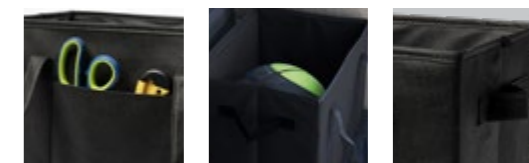

.01

88009
Kun

Set di 2 tendine parasole per auto, con corpo in retina. Con ventosa a T, fornita in confezione in PVC | Set of 2 folding window sunshades with mesh body in bright and varied colours. With suction cups t and PVC cover with hooks closing.

Poliestere | Polyester
44 x 37 cm

.02

88029
Olivia

Set composto da due tendine parasole per finestrino, particolarmente adatte alla stampa in sublimazione. | Set of two sunshades in window size, suitable for sublimation in full color.

Poliestere | Polyester
44 x 37 cm

.05

88052
Fundres

Disco orario, orario 12/24 | Parking disc, 12/24 hours display

Similpelle | Leatherette

11 x 14,7 x 0,2 cm

.05

88053
Gadera

Disco orario, orario 12/24 | Parking disc, 12/24 hours display

Cartone, Pu | Cardboard, Pu

10 x 12,5 x 0,2 cm

.02

88084
Krusiduller

Etilometro tascabile con schermo LCD e corpo bianco liscio. Dotato di laccetto. | Pocket Breathalyzer with built-in LCD screen and plain white smooth finishing. Includes carrying belt. Presented in an attractive design box.

Plastica | Plastic
3,6 x 9,5 x 1,7 cm

.02

88062
Nanchang

Taglierino di sicurezza leggero e compatto. Ha una lama orizzontale che crea un effetto doppia lama, posizionando un bordo su ciascun lato per una maggiore facilità d'utilizzo. | Lightweight and compact safety cutter. It has a horizontal blade that creates a double blade effect, placing an edge on each side for greater ease of use.

Abs, Metallo | Abs, Metal
13 x 4 cm

.01

17300
Angitola

Organizer pieghevole per il bagagliaio della macchina. Manici rinforzati e base rigida per un fissaggio sicuro. | Folding organizer for the boot of the car in resistant non-woven. With reinforced carrying handles, side handle, front pocket and a rigid base for a firm fitting.

TNT No-woven | TNT No-woven

34 x 28 x 25 cm