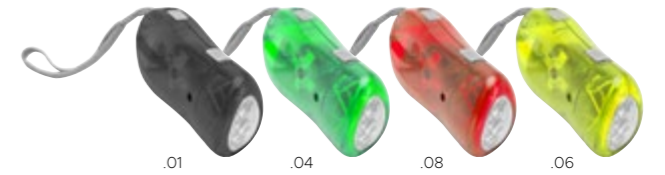

83016
Chandler

Torcia con 3 LED, con carica manuale, corpo semitrasparente. Laccetto da polso. Confezione individuale. | 3 LED flashlight of manual charging with body in translucent finish. With carrying belt and individual box.

Plastica | Plastic

10 x 5 x 2,5 cm