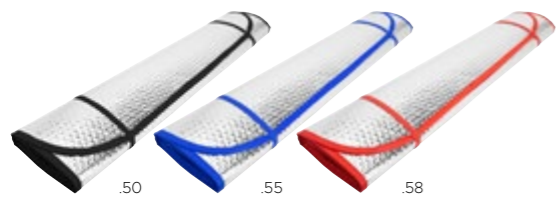

88010
Car

Coprivolante, retro in schiuma. Fornito steso. | One-sided aluminium steering wheel cover. Presentation unfolded for easy printing.

Alluminio | Aluminum

☐ 43 cm

.50

.55

.58