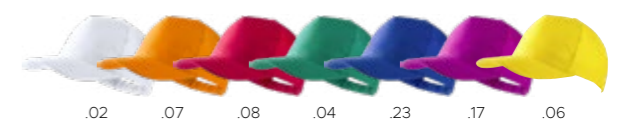

ADULT & KIDS SIZE

16027
Peppino

Cappellino con 5 pannelli. Nastro antisudore | 5 panels cap. Embroidered eyelets for ventilation. Anti-sweatband.

100% Cotone - 170gr/m2 | 100% Cotton - 170gr/m2

Adulto, Bambino / Men, Kids