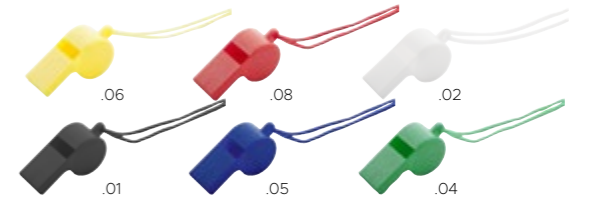

.01

.02

.23

.06

95881  
**Walti**

Bracciale riflettente, con meccanismo autoregolante. | Reflective bracelet, with automatic adjustment mechanism.

Pvc | pvc

2,9 x 23 cm