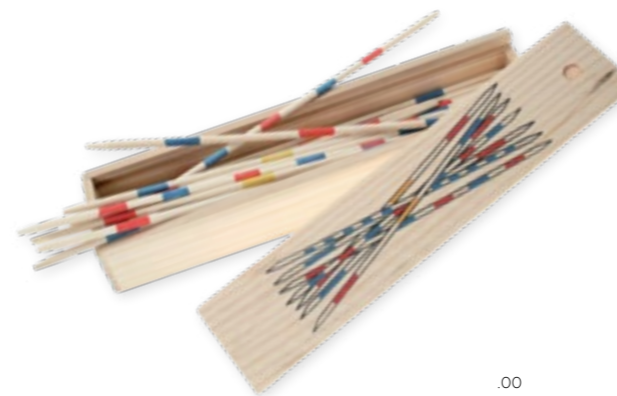

📏 13 cm

.00

95998  
**Lackkugga**

Gioco del tris. Fornito in scatola in legno. | Tic-tac-toe game presented in a wooden box.

Legno | Wood

📏 7 x 2,6 x 7 cm

.00

95048  
**Udele**

Gioco di abilità mikado con 41 bastoncini. Fornito in confezione di legno. | Classic skill game mikado with 41 wooden sticks. Presented in wooden box.

Legno | Wood

📏 19 x 2,5 x 4 cm

.00

95046  
**Trina**

Gioco domino classico composto da 28pz. In legno, con tessere nere e dettagli bianchi. Fornito in scatola di legno. | Domino game with 28 pcs. Made of wood, with pieces in colour with white colour details. Presented in an individual wooden case.