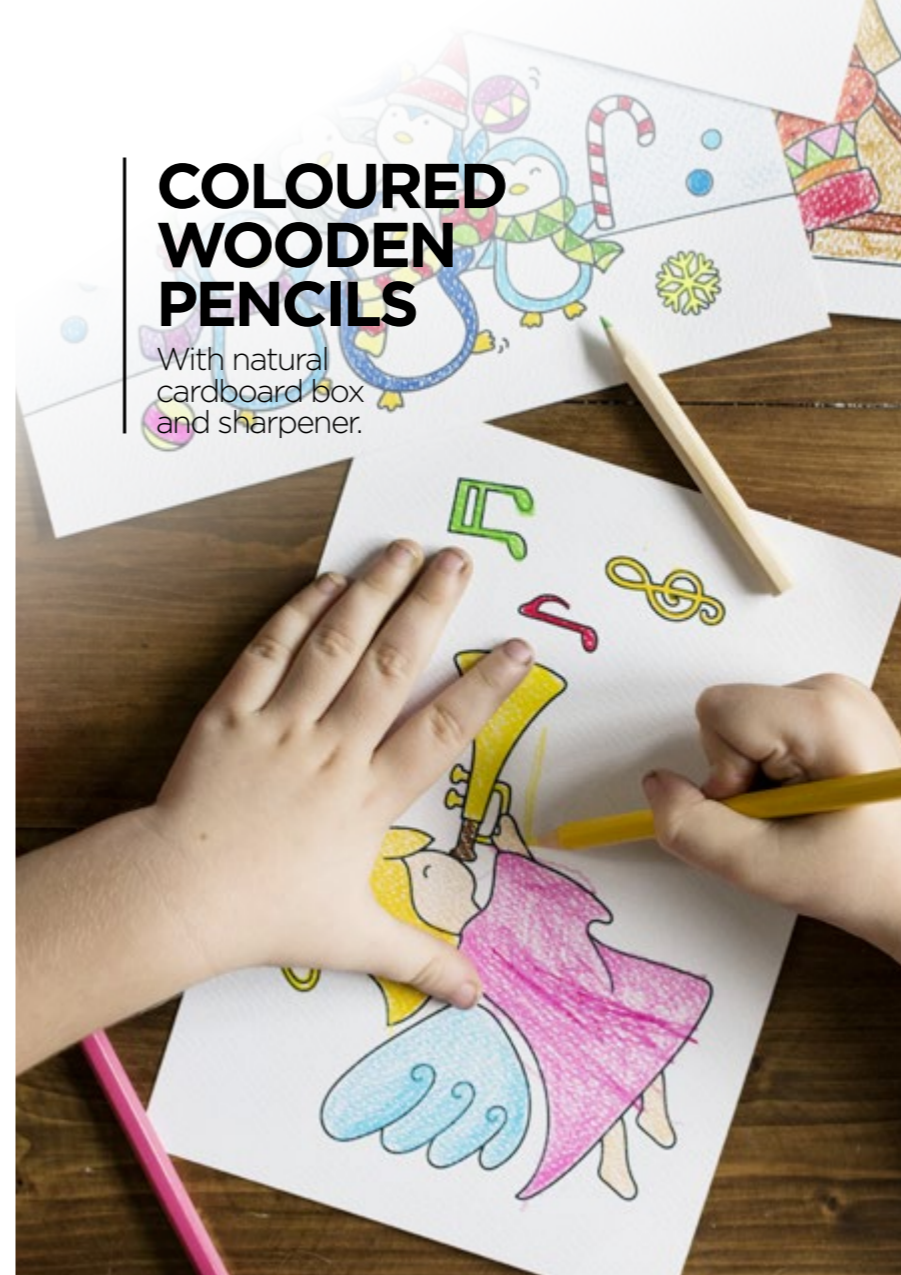

COLOURED WOODEN PENCILS

With natural cardboard box and sharpener.

.18 .06 .04 .08

96008
Lulu

Set matite 7 pezzi in tubetto in confezione con cappuccio trasparente. Con matite e temperino. | Set of 7 pieces in natural cardboard box with transparent hood. With pencils and sharpener.

Legno | Wood

Ø 2,7 x 10 cm