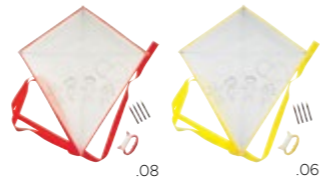

SUPERHERO CAPE, BAGS AND KITE

With drawings to
be coloured

.02

17206

Guenda

Mantella da supereroe con un divertente disegno da dipingere. Allacciatura regolabile. Fornita con 4 pastelli a cera | Superhero cape with a fun drawing to paint. Adjustable straps. Includes 4 coloured crayons

TNT No-woven | TNT No-woven

48 x 50 cm

.08

.06

.23

99199

Miazzina

Aquilone con disegno da colorare. Comprende 4 pastelli a cera | Kite with a nice drawing for colouring and 4 crayons

Poliestere 190T | 190T polyester

49 x 60 cm

.02

64307

Sesamo

Simpatica borsa bianca con un divertente disegno di animali e con 4 pastelli per colorarla. | White non woven bag with funny animals drawing

TNT No-woven RPET | TNT No-woven RPET

29,5 x 25 cm

.02

17857

Isilkul

Borsa con disegno da colorare. Include 5 pastelli a cera. Finiture termosaldate. | Bag with drawing to colour. Includes 5 crayons. Heat-sealed finishing.

TNT No-woven | TNT No-woven

20,5 x 22 cm

.02

64272

Vittorio

Borsa per bambini. Con disegno da colorare. Include 5 pastelli a cera vari colori. | Children's backpack with drawstrings. With design for coloring. Includes 5 waxes in varied colors.

TNT No-woven | TNT No-woven

25 x 30 cm