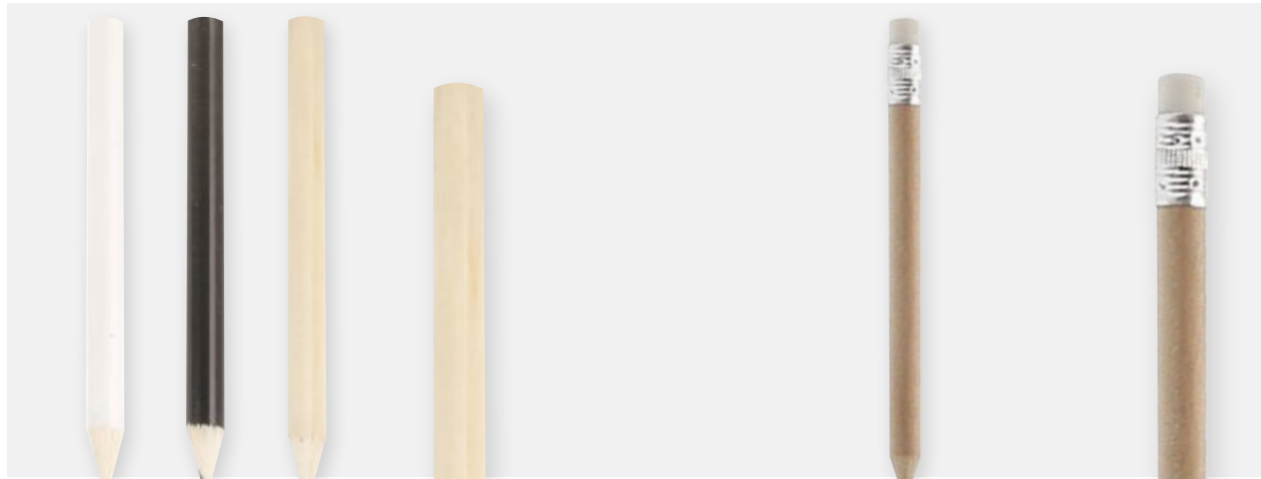

96046  
**Stein**

Matita con gomma. Mina nera | Pencil with rubber. With black lead.

Legno | Wood

18,5 cm

96127  
**Zama**

Elegante matita in legno nero con corpo in colore silver o oro. | Elegant black wooden pencil with body in elegant silver and golden colours.

Legno | Wood

17,7 x Ø 0,7 cm

96133  
**Clivia**

Matita con gomma colorata coordinata. | Pencil with matching colour eraser.

Legno | Wood

Ø 0,7 x 19,1 cm

417

.02 .01 .00