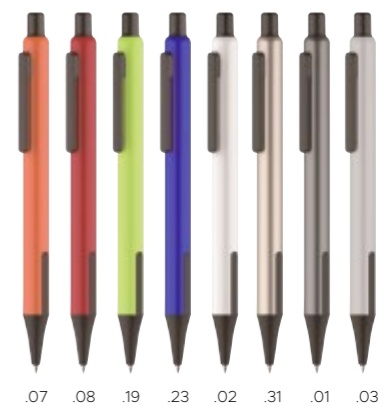

Metallo | Metal

13,7 x Ø 1 cm

SPECIAL FOR  
LASER ENGRAVING

.08 .23

22012  
**Koa**

Penna a sfera con cappuccio, con anello colorato. | Ballpen with cap, with colored ring.

Acciaio | Steel

14,3 cm

.07 .08 .19 .23 .02 .31 .01 .03

23067  
**Chiavenna**

Penna a sfera con meccanismo a scatto, finitura laccata colorata. Clip, pulsante e puntale nero. | Ballpoint pen with lacquered finishing

Alluminio | Aluminum