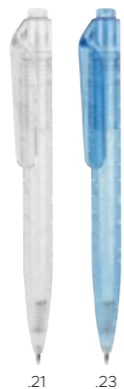

.21 .23

RECYCLED PLASTIC

RECYCLED PLASTIC

RECYCLED PLASTIC

Penna a sfera con meccanismo a scatto. Finitura trasparente. | Ballpen with click action mechanism. Made in PET material. With transparent finish.

PET | PET

Ø 1,1 x 13,9 cm

Penna a sfera, design particolare sul fusto. Clip appositamente realizzata per la stampa. | Ballpen with particular design on body. Clip especially designed for printing.

RPET | RPET

14 cm

Penna dal design traslucido in materiale rPET. Meccanismo a scatto. | Translucent design pen made from RPET material. Push-up mechanism.

RPET | RPET

Ø 1,1 x 14,2 cm

Perché utilizzare la fibra di pietra?

Materiale estratto dalla pietra naturale, che conserva diverse proprietà come la durabilità e la conservabilità. La scelta più ecologica per sostituire la plastica.

Diventare ecologici è essenziale per la creazione di una terra sostenibile che richieda meno gas serra, conservazione della natura, nessun inquinamento atmosferico e nessun riscaldamento globale. È possibile con l'uso di prodotti riciclati, utilizzando pratiche di riduzione dei rifiuti che rendono il globo un luogo perfetto in cui vivere nelle nuove generazioni.

Why using stone fiber?

Material extracted from natural stone, that retains several properties such as durability and preservability. The most eco-friendly choice to replace plastic.

Going green is essential for the creation of a sustainable earth that requires less greenhouse gases, nature conservation and suffers no air pollution or global warming. It is achievable with the use of recycled products, employing waste reduction practices that make the globe a great place to inhabit for the next generation.

STONE FIBER DURABILITY AND PRESERVABILITY

STONE FIBER