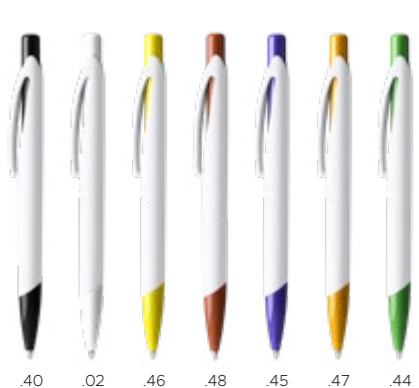

22191
Camponogara

NEW

Penna a sfera con meccanismo a scatto, puntale e pulsante colorati in tinta. | Ballpoint pen with click mechanism, tip and button colored in the same color.

Abs | Abs

14 x Ø 1,1 cm