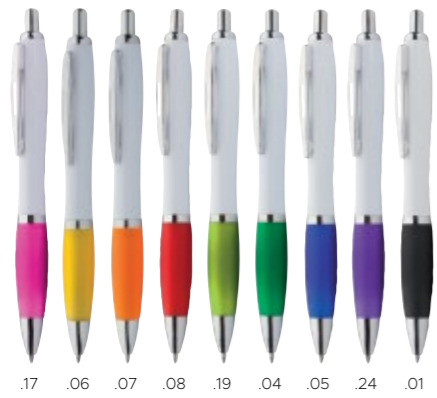

.17 .06 .07 .08 .19 .04 .05 .24 .01

20147
Emma

Penna a sfera design bicolore. Meccanismo a scatto, dettagli cromati, clip in metallo. | Ball pen bicolor design. Push-up mechanism, with chromed details, metal clip.

Plastica | Plastic

14 cm