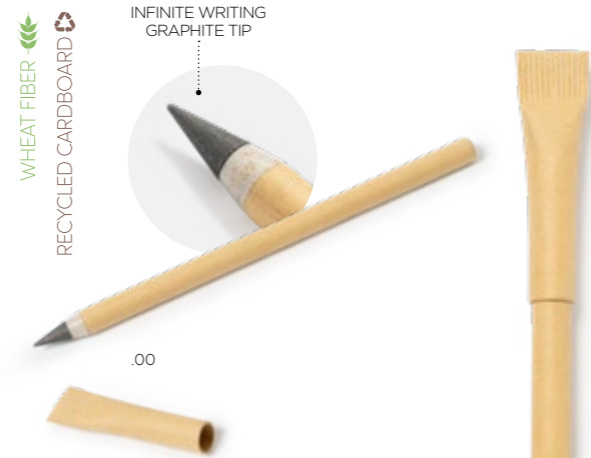

WHEAT FIBER RECYCLED CARDBOARD

INFINITE WRITING GRAPHITE TIP

.00

22203
Valdastico

NEW ECO

Matita perpetua con mina per una scrittura infinita. Senza bisogno di temperare. | Perpetual pencil with lead for infinite writing. No need to temper.

Cartoncino, fibra di grano | Cardstock, Wheat Fiber
14 x 0,8 cm