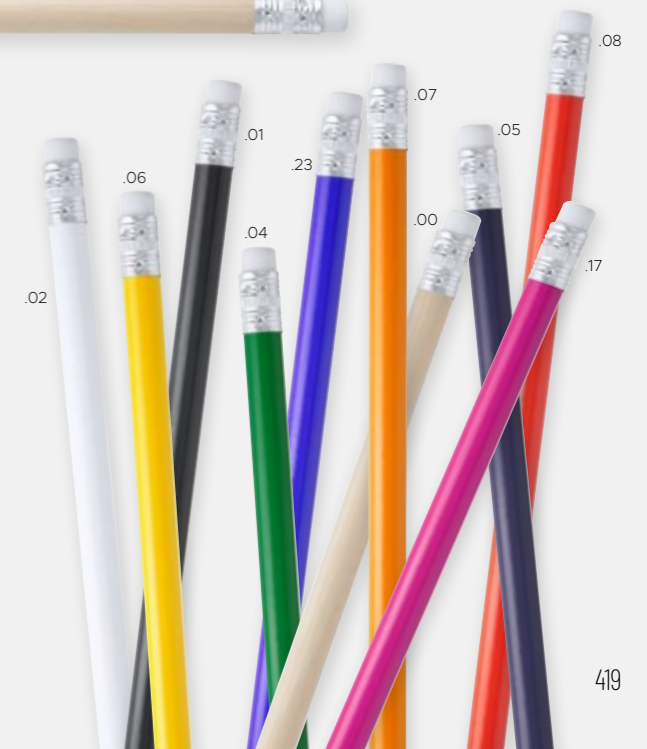

.16

23075  
**huittinenù**

Matita in legno nero con anellino integrato con pompom. | Black colour wooden pencil with hanging pompon.

Legno, poliestere | Wood, polyester

17,5 cm

.00

96892  
**Isera**

Matita. Spessore 1 cm. | Pencil with a thickness of 1cm.

# WOOD PENCILS

With eraser.

96052  
**Svein**

Matita con gomma. | Pencil with eraser.

Legno | Wood

Ø 0,7 x 19,1 cm

.02

.06