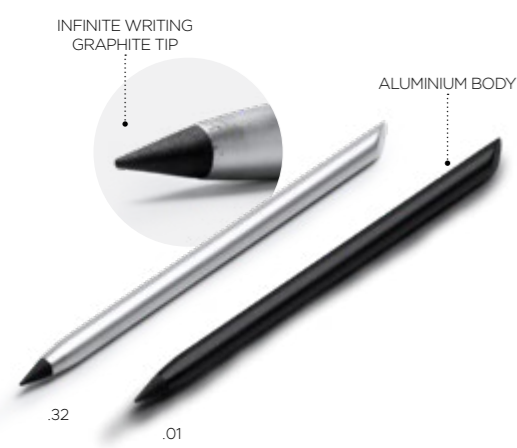

INFINITE WRITING GRAPHITE TIP

ALUMINIUM BODY

.32

.01

22204
Villanova

NEW

Matita con mina per scrittura intercambiabile infinita. Senza bisogno di temperare. | Pencil with infinitely interchangeable writing lead. No need to temper.

Alluminio | Aluminum
15 x 0,8 cm