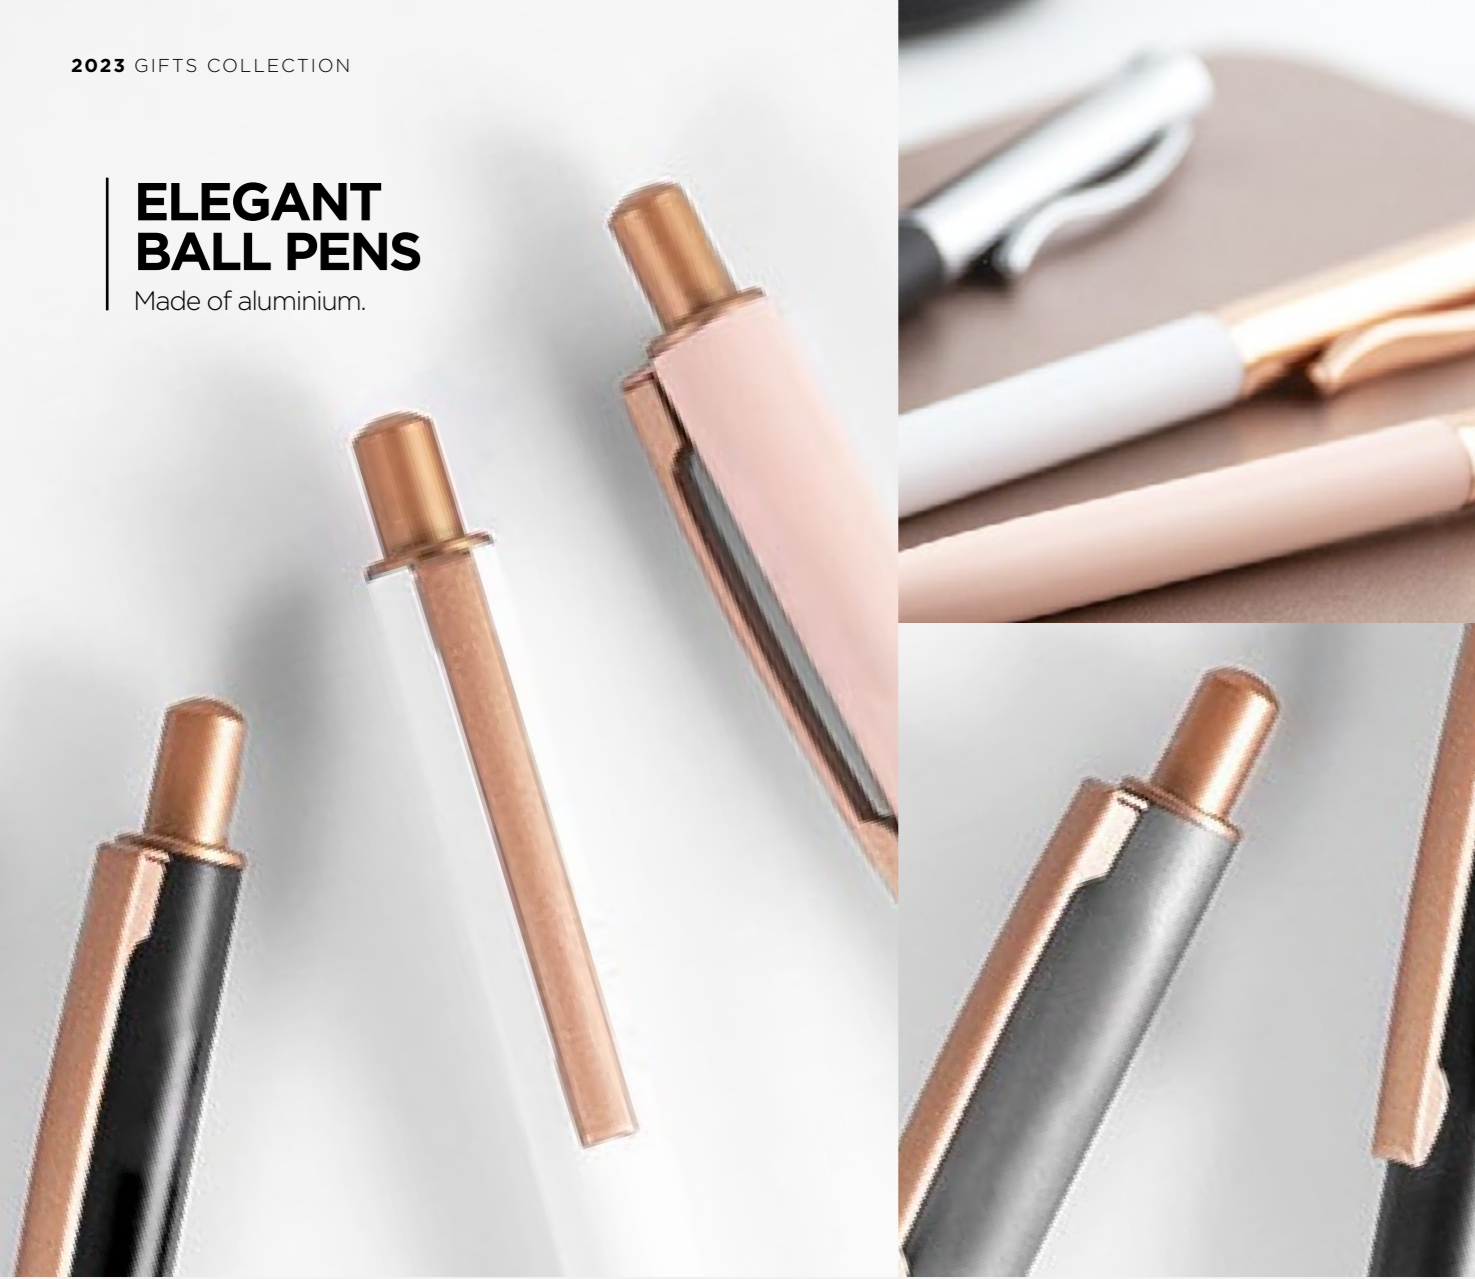

.07 .08 .19 .23 .02 .31 .01 .03

23067  
**Chiavenna**

Penna a sfera con meccanismo a scatto, finitura laccata colorata. Clip, pulsante e puntale nero. | Ballpoint pen with lacquered finishing

Alluminio | Aluminum

# ELEGANT BALL PENS

Made of aluminium.

20324  
**Portus**

Penna a sfera con meccanismo a scatto, corpo in alluminio con finitura opaca, e clip, puntale e pulsante con finitura oro rosa opaca. | Ballpen with aluminium body with a matt finishing and clip, tip and button in matt pink golden colour.