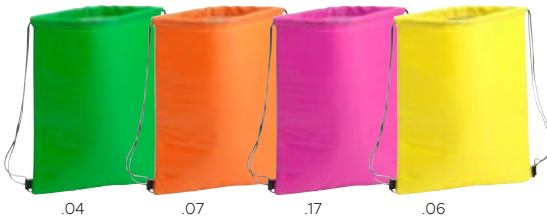

.04 .07 .17 .06

51150
Mammut

Sacca termica. Chiusura con coulisse e angoli rinforzati. | Drawstring cooler backpack. With black self closing ropes and reinforced corners.

Poliestere 210D, Alluminio | 210D Polyester, Aluminium

32 x 42 cm