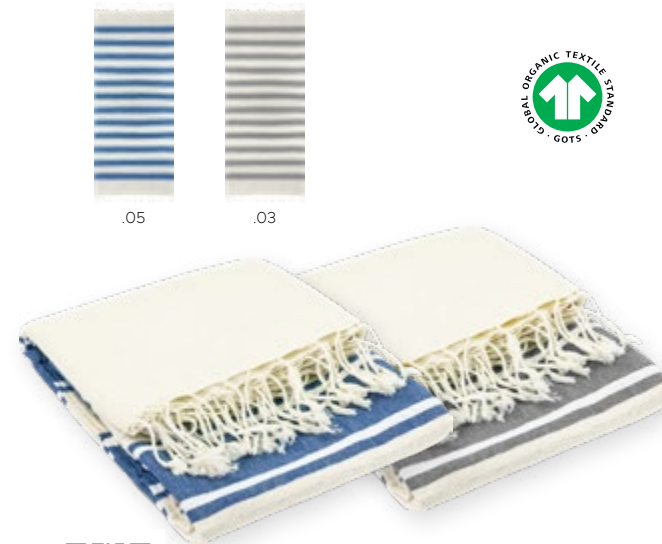

14047
Francio

Asciugamano pareo con frange annodate. | Pareo towel without curl

100% Cotone Organico | 100% Organic Cotton

90 x 180 cm

Asciugamano pareo senza spugna | Recycled cotton towel pareo without sponge

Cotone riciclato - 160 gr/m2 | Recycled cotton - 160 gr/m2

90 x 185 cm

Borsa mare con stuoia, infradito in gomma e cappello in paglia. | Beach bag with beach straw mat with flip flop and straw hat

Pvc | pvc

34 x 32,7 x 9,4 cm

Borsa mare con ciabatte in gomma e stuoia | Beach bag with straw mat and flip flop

Paglia | Straw

35 x 30 x 6 cm - 180 x 90 cm

Morbido asciugamano ultra assorbente | Soft towel in ultra absorbent and soft microfiber.

Microfibra - 300 gr/m2 | Microfibre - 300 gr/m2

150 x 70 cm

Asciugamano disponibile in diversi colori, con cuciture sui bordi. | Towel available in different colors, with seams on the edges.

80% Poliestere, 20% Poliammide - 400 gr/m2 | 80% Polyester, 20% Polyamide - 400 gr/m2

76 x 150 cm