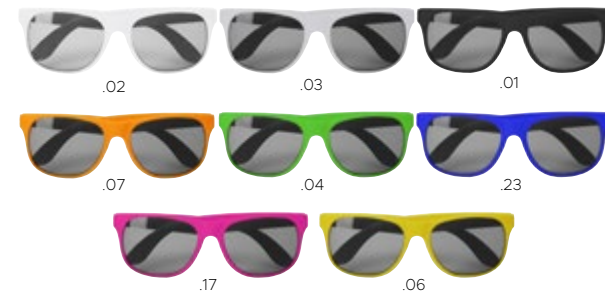

MULTICOLOR SUNGLASSES

Sunglasses with UV400 protection glossy finish frame in fun colours and black lenses.

56003
Osten