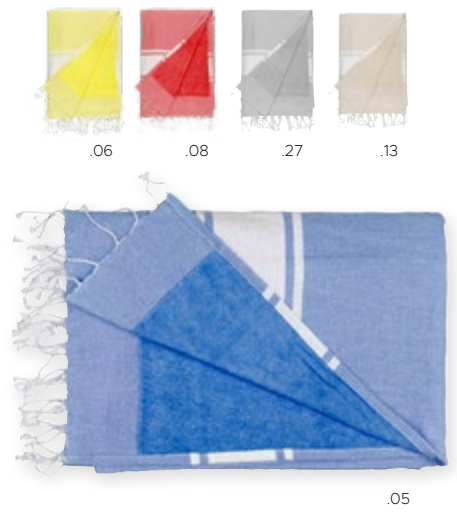

📏 50 x 170 cm

85
gr/m²

14043
Bohrio

Asciugamano pareo con frange annodate | Pareo Hand Towel with knotted fringes

100% Cotone - 180gr/m2 | 100% Cotton - 180gr/m2

180 x 90cm

14614
Rosier

Asciugamano pareo con un lato finitura terry. | Pareo with towel and terry finishing