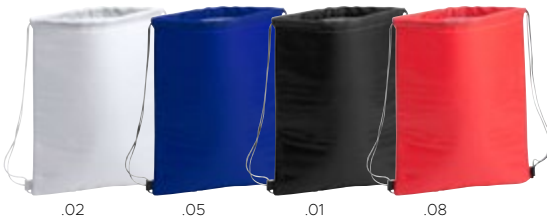

.02 .05 .01 .08