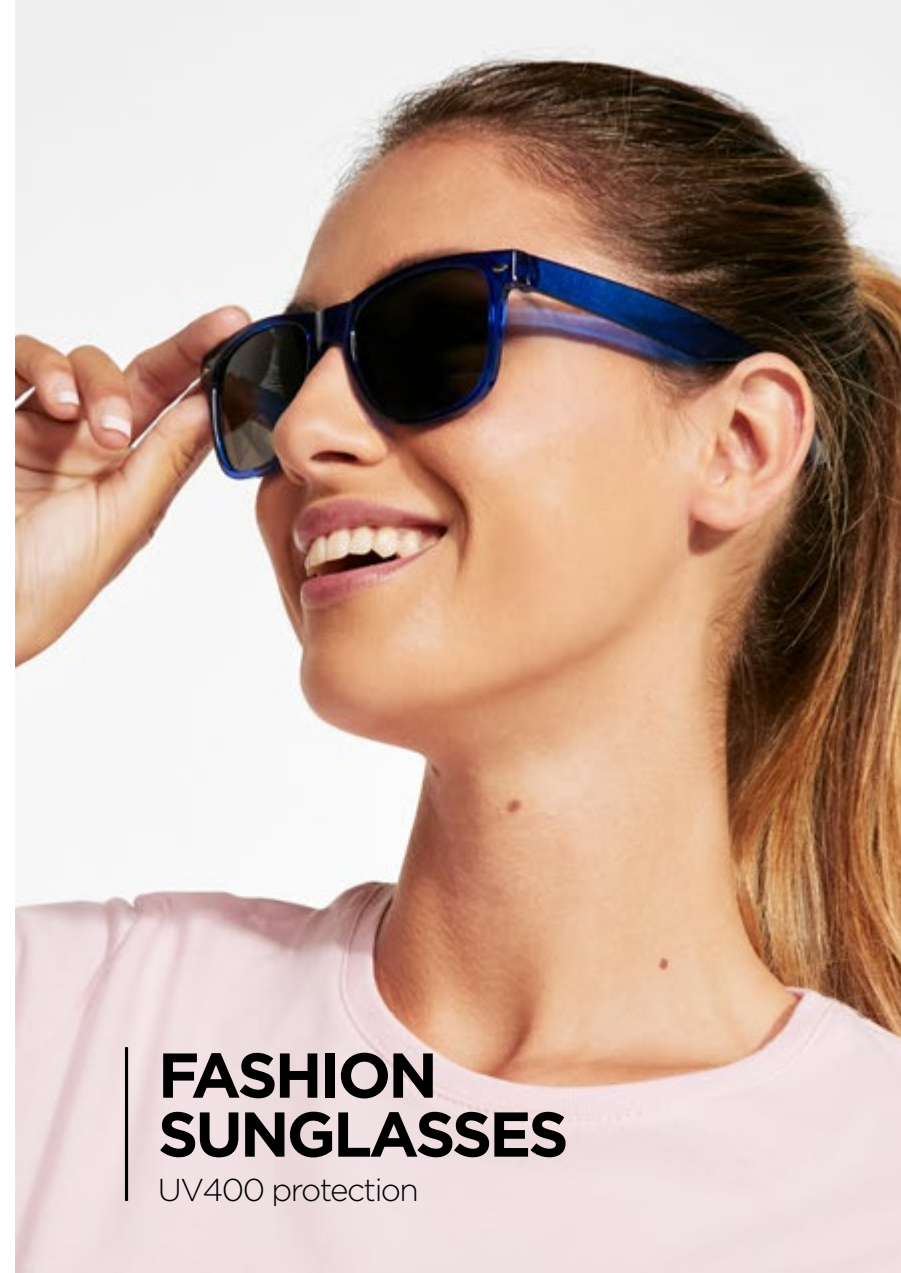

**FASHION
SUNGLASSES**

UV400 protection