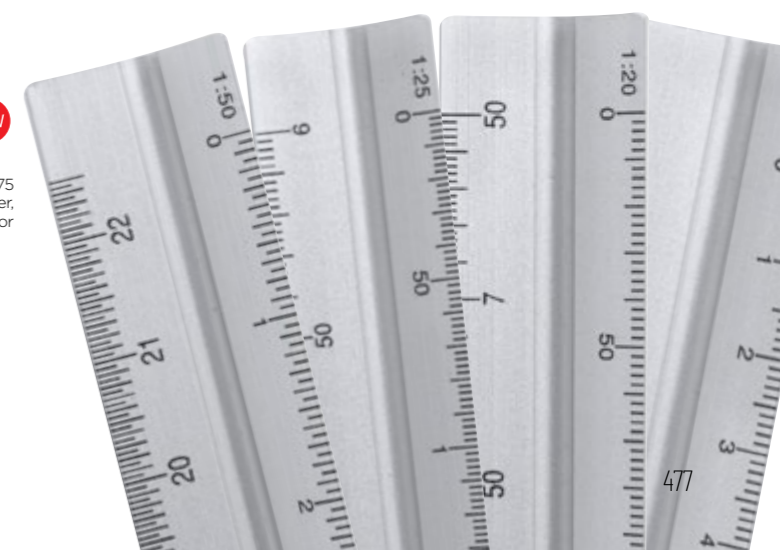

.32

96166
Morubio

Righello dal design triangolare, lunghezza 30 cm. Scala da 1:20, 1:25, 1:50, 1:75 e 1:100. Un lato liscio, ideale per la personalizzazione. | Triangular design ruler, length 30cm. Scale of 1:20, 1:25, 1:50, 1:75 and 1:100. One smooth side, ideal for personalisation.

Alluminio | Aluminum

32 x 2 cm

NEW