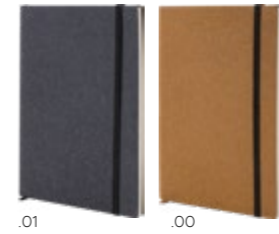

RECYCLED LEATHER