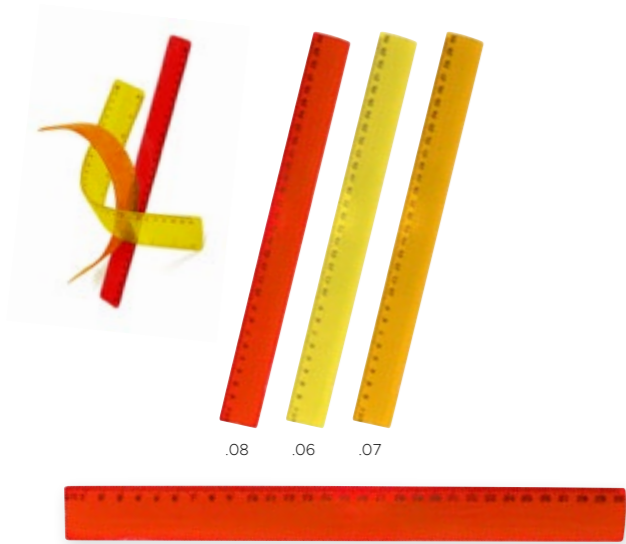

96000
Overland

Righello flessibile 30 cm. | Flexible ruler 30 cm long
Pvc | pvc
 31,5 x 3,8 x 0,2 cm