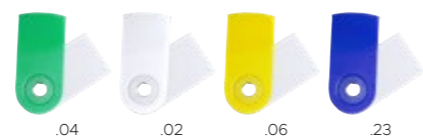

.04 .02 .06 .23