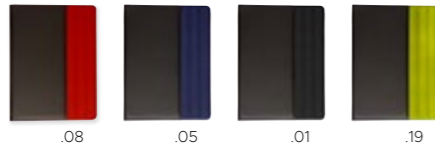

62990
Smycka

Portfolio con blocco fogli a righe e calendario, portapenna, tasca interna con diversi scomparti. | Portfolio with striped notebook and calendar on every page. Pen loop and pockets for cards and documents.

Similpelle | Leatherette

31 x 24 x 1 cm

A5
SIZE