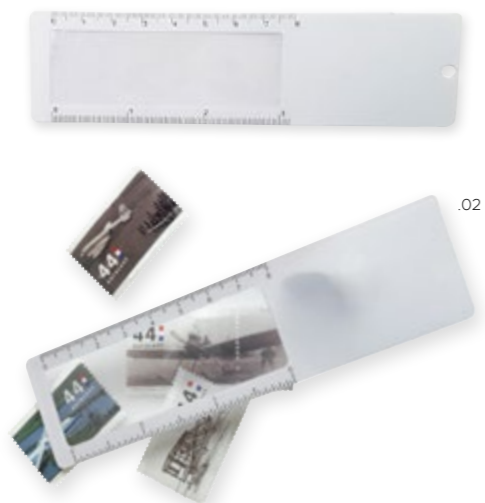

29274
Erro

Righello flessibile, misura 30 cm | Flexible ruler (30cm/12inches)
Pvc | pvc
 5,8 x 11,5 x 0,1 cm