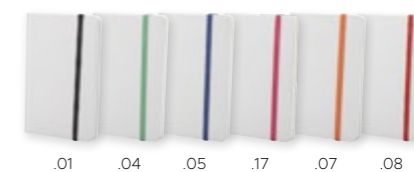

A5
SIZE

40157
Moomin

Notebook con copertina rigida, con chiusura elastica e anellino portapenna colorato coordinato. 80 fogli bianchi a righe. | Notebook with hardcover. With elastic closure and matching colour pen loop. 80 white lined sheets.

Similpelle | Leatherette

14,7 x 21 x 1,2 cm

A5
SIZE

A5
SIZE

40187
Alexandra

Notebook con copertina in poliestere, chiusura elastica e anellino portapenna sul dorso. 96 fogli a righe color crema. | Notebook with polyester cover. Elastic closure and pen loop in the spine. 96 lined sheets in cream colour.

Poliestere, Similpelle | Polyester, Leatherette

21 x 14 cm

40182
Mweru

Notebook A5 con copertina rigida in cartoncino. Copertina nera con chiusura elastica. 80 pagine bianche. | Notebook A5 size with cardboard hardcover. Black cover and colour elastic. 80 pages plain sheets.

Carta | Paper

14,7 x 21 x 1,1 cm

A5
SIZE

40163
Gonzaga

Notebook con copertina bianca soft touch. 100 fogli bianchi, con bordatura colorata, chiusura elastica e segnapagina coordinati. | Notepad with rigid soft-touch covers in white. 100 plain sheets with side in fun colours, elastic band and matching colour fabric bookmark.

Similpelle | Leatherette

14,5 x 21 x 1,5 cm

A6
SIZE

40105
Gadoni

Notebook con copertina rigida, composto da 80 fogli bianchi, chiusura elastica e segnapagina colorati coordinati. | Notepad with hardcover with white finish, including 80 blank sheets with elastic band and matching colour fabric bookmark.

Cartoncino | Cardboard

9 x 14 x 1,3 cm

40198
Werner