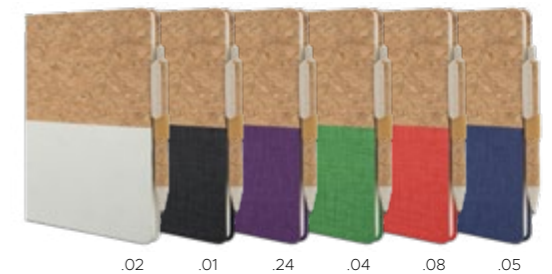

A5
SIZE

40263
Carbonera

Notebook A5 con copertina rigida, metà in sughero e metà in cotone lino, fornito con penna a sfera con meccanismo a scatto, fusto in sughero. | A5 notebook with hardcover, half in cork and half in cotton linen, supplied with ballpoint pen with click mechanism, cork barrel.

Notebook: Sughero/Cotone lino. Pen: Sughero/PP Eco | Notebook: Cork/Linen Cotton. Pen: Cork/PP Eco

14 x 21 cm