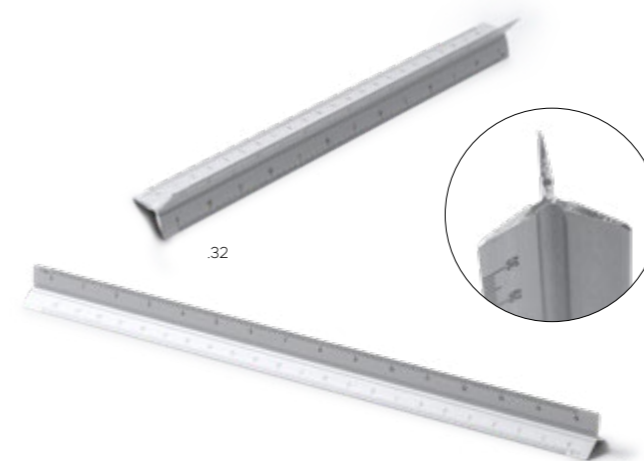

29000
Cicoria

Gomma per cancellare | Oval-shaped eraser.

Gomma | Eraser

6,5 x 1 x 4 cm

.32

96166
Morubio

Righello dal design triangolare, lunghezza 30 cm. Scala da 1:20, 1:25, 1:50, 1:75 e 1:100. Un lato liscio, ideale per la personalizzazione. | Triangular design ruler, length 30cm. Scale of 1:20, 1:25, 1:50, 1:75 and 1:100. One smooth side, ideal for personalisation.