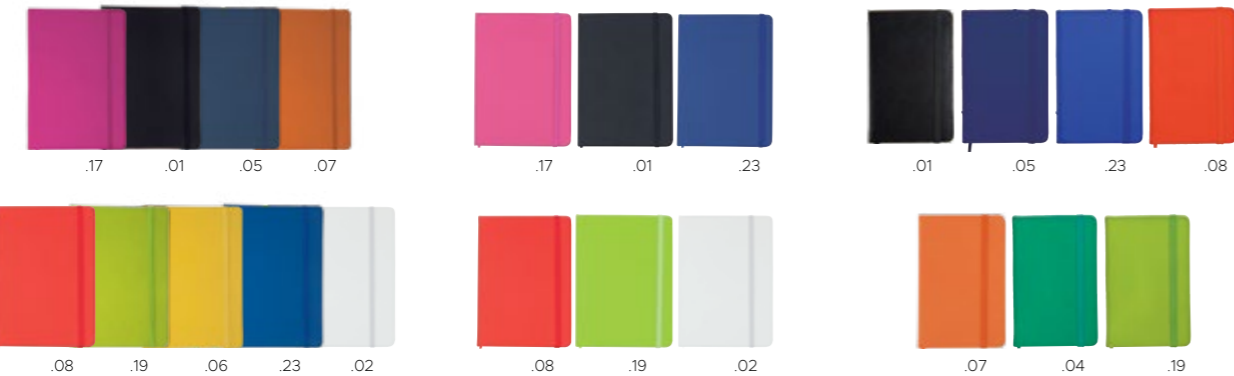

15,5 x 21,5 cm

CHOOSE YOUR FAVOURITE TEMPLATE

40190
Quinten

Blocco con spirale e copertina rigida | Hardcover collegeblock

15,4 x 21,5 cm

40191
Polinago

Blocco con spirale e copertina morbida | Softcover collegeblock

14,8 x 21 cm

CREATE YOUR OWN UNIQUE NOTEPAD

With soft touch cover

Choose your PREFERRED COLOUR

40193
Polistena

Notebook con copertina morbida in cartoncino. | Soft cover notebook in cardboard.

15,5 x 21,5 cm