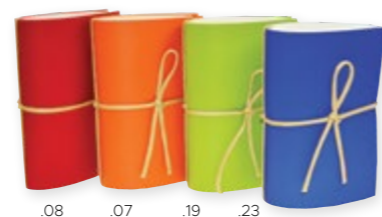

**A6
SIZE**

.08 .07 .19 .23