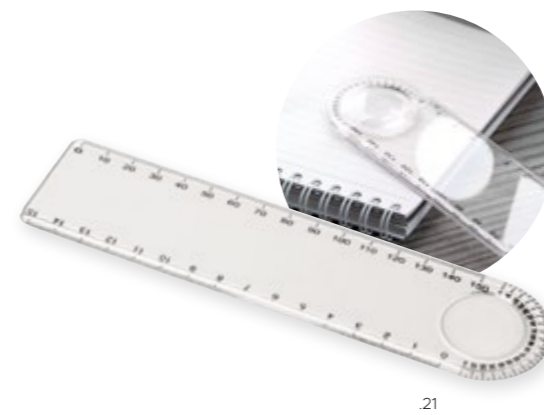

 82537
Anfus

Lente di ingrandimento 8X. Con righello integrato. | 8x folding magnifier. With built-in measuring ruler
Plastica | Plastic
 3 x 4 x 4 cm

 96884
Lackftig

Righello 30 cm con lente di ingrandimento e apertura per inserire inserto pubblicitario | 30 cm ruler with magnifying glass and opening to insert paper.
Plastica | Plastic
 31 cm

 29274
Erro

Righello flessibile, misura 30 cm | Flexible ruler (30cm/12inches)
Pvc | pvc
 5,8 x 11,5 x 0,1 cm

 29272
Erebus

Segnalibro con righello da 8 cm e lente d'ingrandimento | Bookmark and 8cm ruler with a magnifier
Pvc | pvc
 8,4 x 5,3 x 0,1 cm