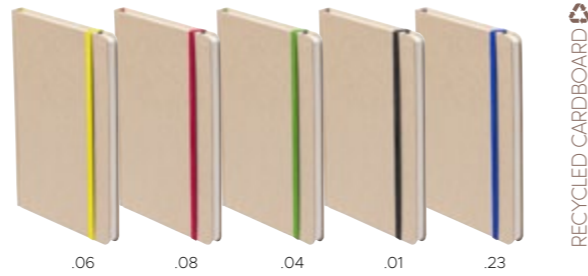

Cartoncino Riciclato | Recycled Cardboard

14,7 x 21 x 1,5 cm

A6
SIZE

RECYCLED CARDBOARD

40275
Korcken

Notebook con copertina rigida in cartoncino. Chiusura elastica colorata. 100 fogli bianchi. | Notebook with rigid cover. Coloured elastic closure. 100 blank sheets.