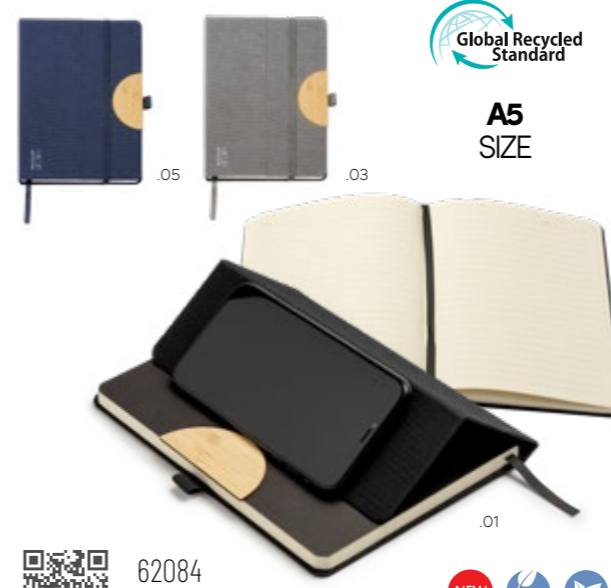

Tessuto, Similpelle | Fabric, Leatherette

14,7 x 21 x 1,5 cm

A5
SIZE

40177
Zambia

Notebook con copertina in PU. Fascia sulla copertina portapenna e porta biglietti da visita. | Notepad with PU cover. With a band on the cover that can be used as pen and card holder.

Similpelle | Leatherette

21 x 14 x 1,5 cm

A5
SIZE

62084
Malo

Notebook A5 con copertina rigida con funzione di supporto per dispositivi mobili. Chiusura elastica, segnapagina e anellino portapenna. 80 fogli color crema lisci. | A5 hardcover notebook with stand function for mobile devices. Elastic closure, page marker and pen loop. 80 smooth cream colored sheets.