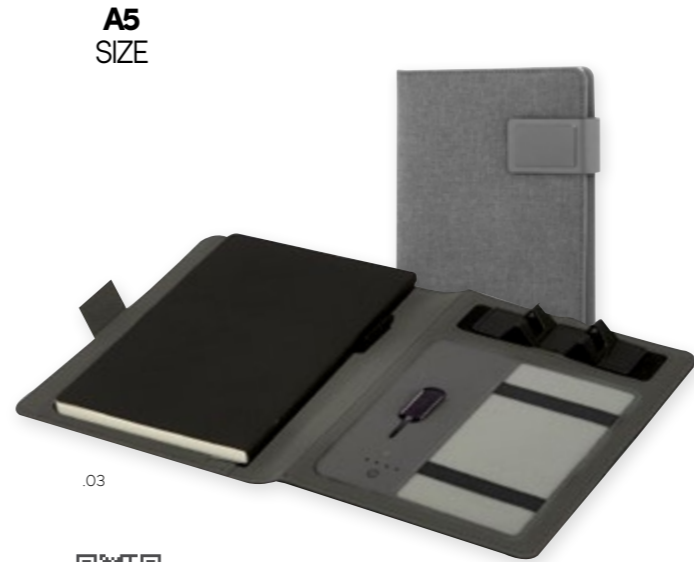

Tessuto, Similpelle | Fabric, Leatherette

31 x 23,5 x 1 cm

60213 Jing
 Porta documenti con chiusura zip. Ha una finestra trasparente per inserire etichetta con nome o biglietto da visita. | Document holder made of non woven and zip closure. It has a transparent pocket to place on it business cards or name.

RPET 600D | RPET 600D

24,5 x 31 cm

NATURAL CORK

A4
SIZE

62091
Padovana

Portfolio A4 con chiusura magnetica. Include blocco da 30 fogli a righe, rimovibile, 4 tasche interne e portapenna. | A4 portfolio with magnetic closure. Includes 30-sheet lined, removable pad, 4 inside pockets and pen holder.

Sughero | Cork

24,5 x 31 cm

A5
SIZE

62080
Pia

Portfolio A5 con chiusura magnetica. Powerbank da 4000mAh integrato. Comprende blocco da 63 fogli a righe e cavo di ricarica. | Folder size A5 with magnetic closure and power bank of 4000 mAh. It includes in its interior notebook with 63 lined sheets and charging cable.