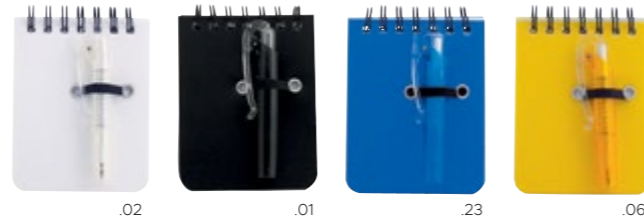

.01

.23

.06

.02